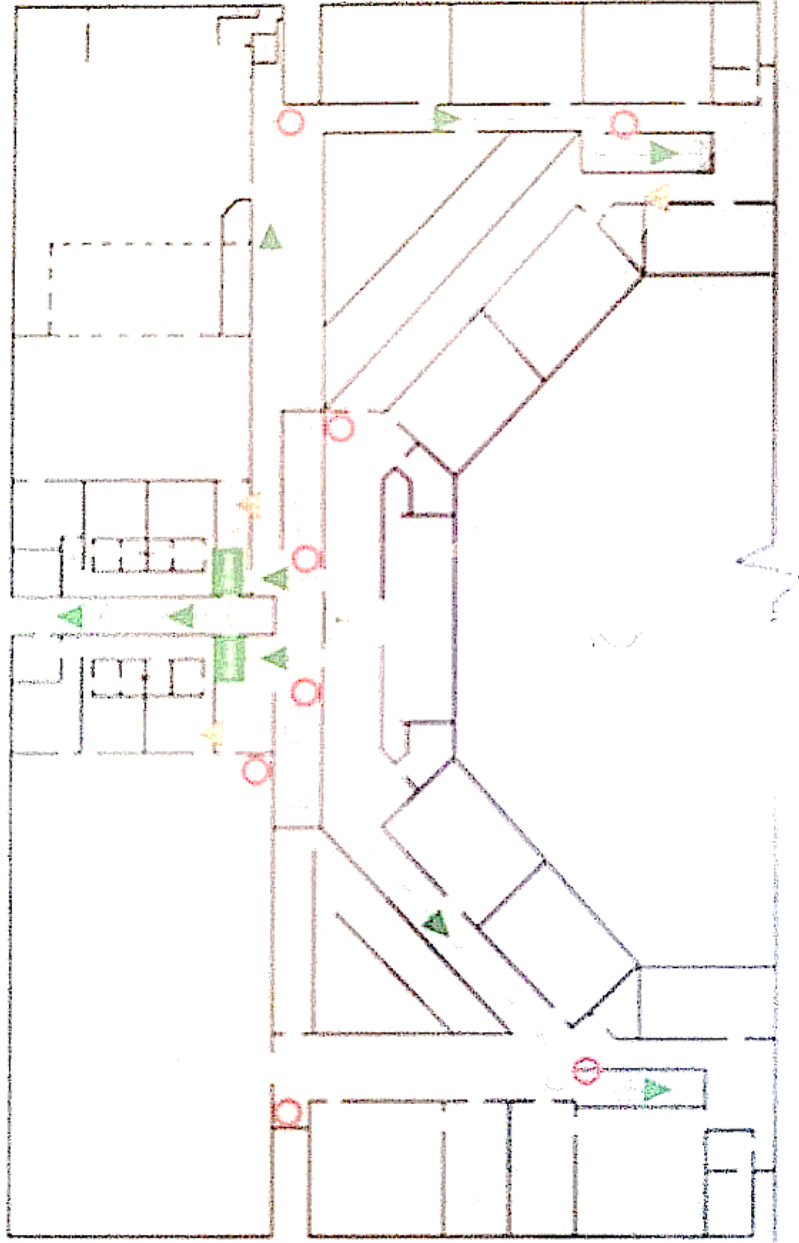

ŽMONIŲ EVAKAVIMO IŠ 2 AUKŠTO PLANAS EVACUATION PLAN FROM 2ND FLOOR

SUTARTINIS ŽYMĖJIMAS: Conventional signs:

- Pagrindinis evakuacijos keliavietis (Main evacuation route)
- Gaisrinis planas (Fire alarm plan)
- Gaisrinis aptvaras (Fire extinguisher)
- Elektrinis skydelis (Electric cabinet)
- Aikštelės evakuacijos planas (Alternative evacuation plan)
- Evakuacijos plano vieta (Place of evacuation plan)

Telefonas (iš atvejo gaisro atvežti) 112
Telephone (in case of fire call 112)

Gaisrinis laiptas
Fire hose

Elektrinis skydelis (elektrifikuojamas atvėrimas) jungiamasis
Fire pump (electricified valve) switch

Pagrindinis evakuacijos keliavietis
Main evacuation route

Aikštelės evakuacijos planas
Alternative evacuation plan

Evakuacijos plano vieta
Place of evacuation plan

Tvirtinu
Vadovas
A.V.
2012 m. gegužės mėn. 2 d.

PLANUS PARENĖ:
UAB „Konceptija“
Metalo g. 4, Vilnius
Tel. 8 5 205 0626
Faks. 8 5 210 4169
info@konceptija.lt