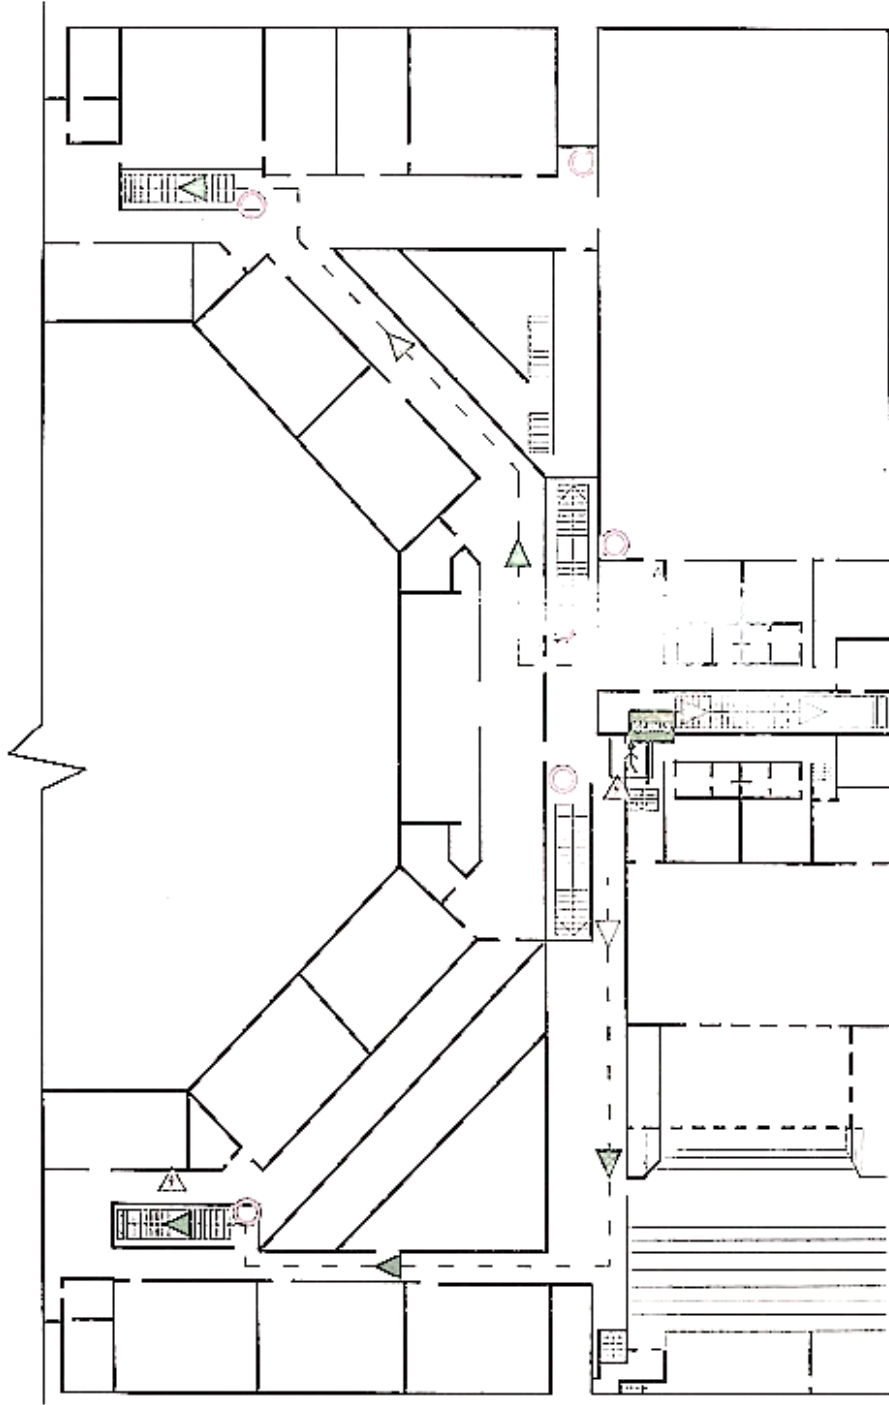

PLANUS PARENGĖ:

UAB „Konceptija“
Metalo g. 4, Vilnius.
Tel. 8 5 205 8626
Faks. 8 5 210 4169
info@konceptija.lt

ŽMONIŲ EVAKAVIMO IŠ 2 AUKŠTO PLANAS

EVACUATION PLAN FROM 2 IST FLOOR

SUTARTINIS ŽYMĖJIMAS:

- | | |
|---|---|
| <p>Conventional signs:</p> <ul style="list-style-type: none"> Evakavimo plano vieta (JŪS ESATE ČIA) / Place of evacuation plan Pagrindinis evakuacijos kelias / Main evacuation path Apsauginis evakuacijos kelias / Alternative evacuation path | <ul style="list-style-type: none"> Galerinio slenčio (elektrifikuotas sklemė) jungtis / Fire alarm (electrical valve) switch Galso signalizacijos jungtis / Fire alarm manual call point Gaisrinis šlaupas / Fire hose Gaisrinis / Fire extinguisher Telefonas (kitas galimasis skambinti 112) / Telephone (in case of fire call 112) Elektrinis skydelis / Electric switch |
|---|---|