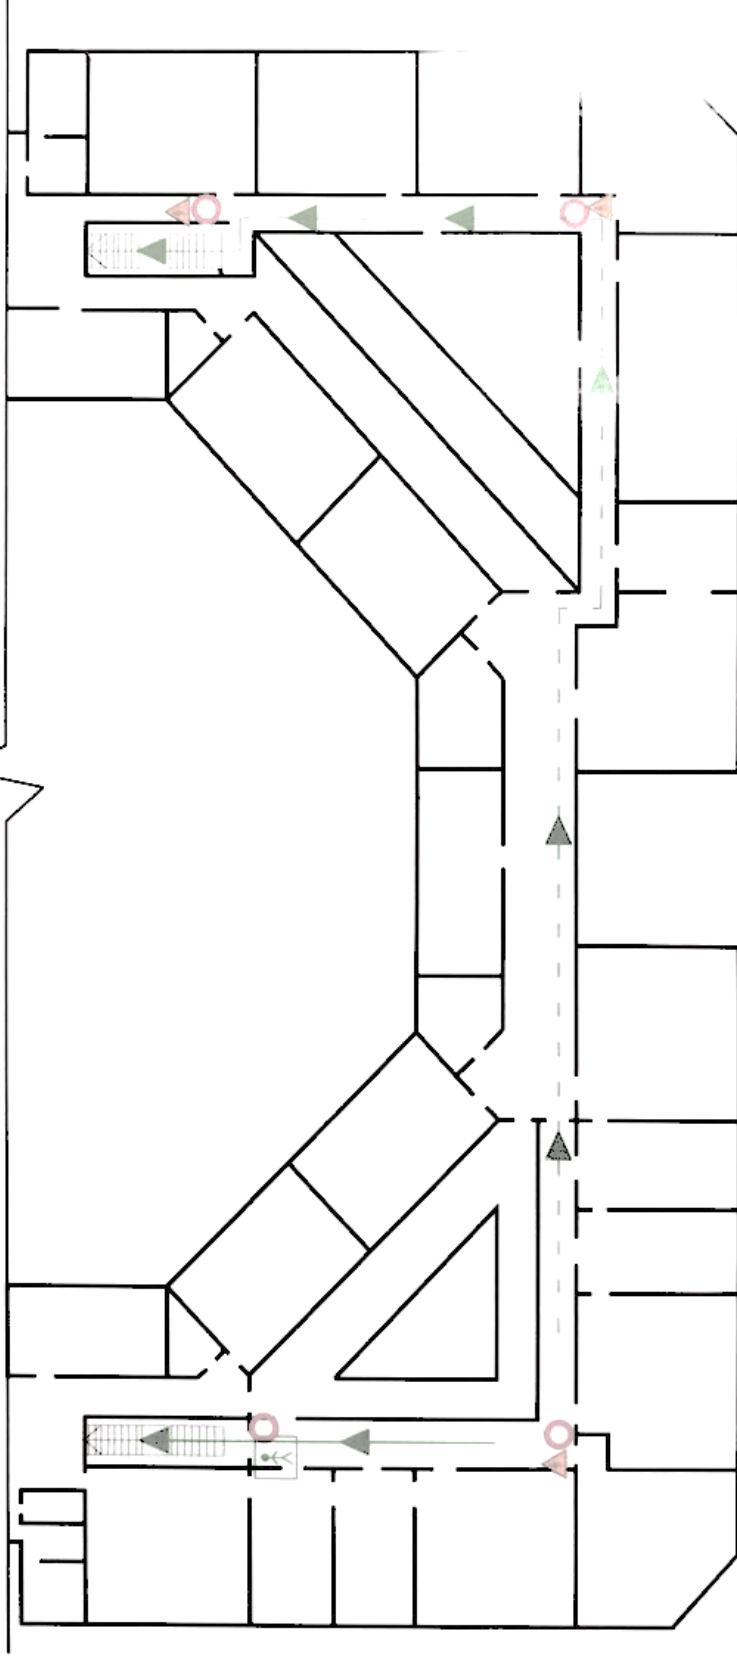

ŽMONIŲ EVAKAVIMO IŠ 2 AUKŠTO PLANAS EVACUATION PLAN FROM 2 IST FLOOR

SUTARTINIS ŽYMĖJIMAS:

Conventional signs:

Evakavimo plano vieta
(JŪS ESATE ČIA)
Place of evacuation plan

← Pagrindinis evakuacijos kelias
Main evacuation path

○ Gaisrinis čiurpas
Fire hose

○ Telefonas (kitus gaisrui)
Telephone (in case of fire)

← Atsarginis evakuacijos kelias
Alternative evacuation path

○ Gaisro signalizacijos jungiklis
Fire alarm manual call point

○ Gesintuvas
Fire extinguisher

△ Elektrinis skydelis
Electric scutum

Tvirtinu

Vadovas *Antanas Gudelis*
A.V.

2012 m. *Spalio* mėn. 1 d.

PLANUS PARENGE:

UAB „Konceptija“
Metalo g. 4, Vilnius,
Tel. 8 5 205 8626
Faks. 8 5 210 4169
info@konceptija.lt